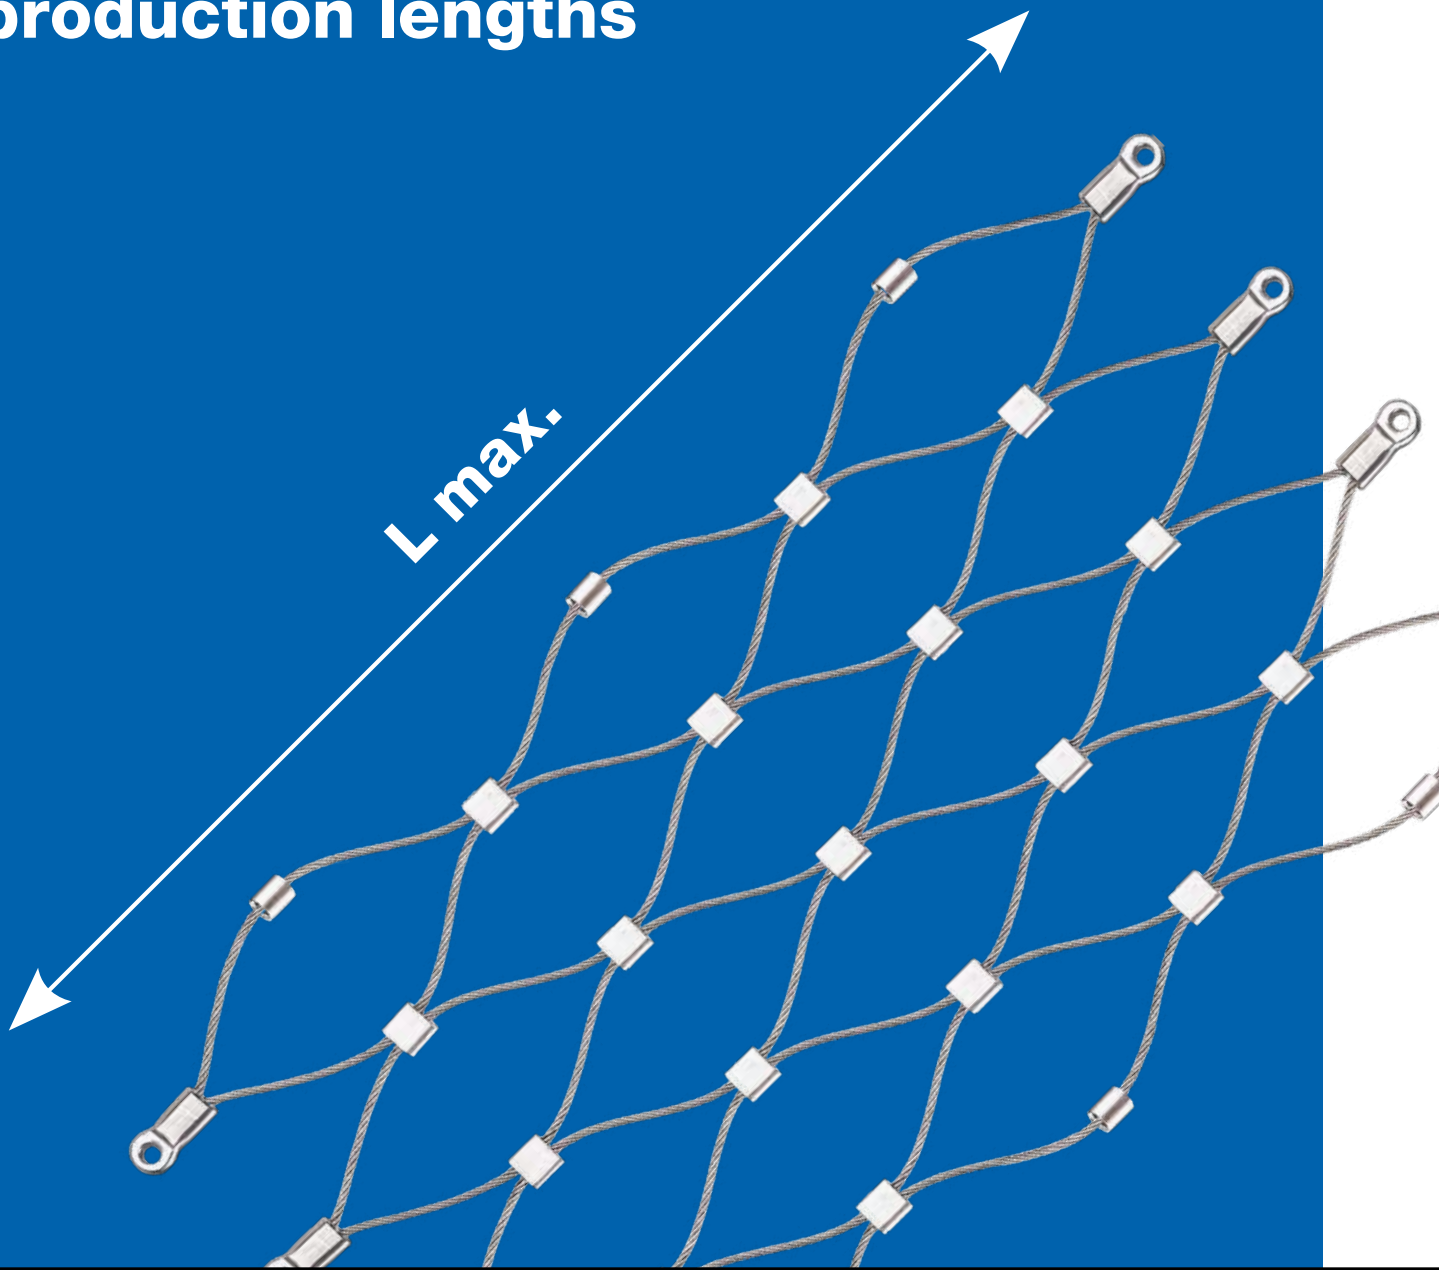

Technisches Datenblatt
Fiche technique
Technical data sheet

Webnet

**Maximale
Produktionslängen**

**Longueurs
maximales de production**

**Maximum
production lengths**

Webnet

Maximale Produktionslängen
Longueurs maximales de production
Maximum production lengths

Technisches Datenblatt
Fiche technique
Technical data sheet
Version: 19.03.2021

Bitte beachten: Die maximale Netzlänge (L max.) bezieht sich auf die horizontale Maschenrichtung. In der Höhe (H) gibt es keine produktionstechnischen Grenzen. Aus logistischen und montagetechnischen Gründen ist jedoch auf das Gesamtgewicht pro Netz zu achten. Lieferung von Überlängen nur nach vorgängiger Abklärung.

Veillez noter que : La longueur maximale du filet (L max.) se réfère au sens horizontal de la maille. Il n'y a pas de limite au niveau de la production pour la hauteur (H). Toutefois, pour des raisons logistiques et d'installation, le poids total par filet doit être pris en compte. La livraison des filets en grande taille est seulement possible après vérification précédente.

Please note: The maximum net length (L max.) refers to the horizontal mesh direction. There are no production limits for the height (H). However, for logistical and installation reasons, the total weight per net must be taken into consideration. Delivery of excess lengths are only possible after prior approval.

Webnet: 20256-XXXX-XXX			
Maschengröße Dimension de la maille Mesh size	Ø 0100 (1 mm)	Ø 0200 (2 mm)	L max.
020	20 mm		30 m
025	25 mm		40 m
030	30 mm		40 m
035			
040	40 mm	40 mm	60 m
050	50 mm	50 mm	70 m
060	60 mm	60 mm	80 m
070	70 mm	70 mm	85 m
080	80 mm	80 mm	90 m
100		100 mm	100 m
120		120 mm	100 m
140		140 mm	100 m
160		160 mm	100 m
180		180 mm	100 m
200			
250			
300			
400			

Webnet micro: 20261-XXXX-XXX			
Maschengröße Dimension de la maille Mesh size	Ø 0150 (1,5 mm)	Ø 0200 (2 mm)	L max.
020			
025	25 mm		40 m
030	30 mm		40 m
035	35 mm		50 m
040	40 mm	40 mm	60 m
050	50 mm	50 mm	70 m
060	60 mm	60 mm	80 m
070	70 mm	70 mm	85 m
080	80 mm	80 mm	90 m
100	100 mm	100 mm	100 m
120	120 mm	120 mm	100 m
140	140 mm	140 mm	100 m
160	160 mm	160 mm	100 m
180	180 mm	180 mm	100 m
200	200 mm	200 mm	100 m
250	250 mm	250 mm	100 m
300	300 mm	300 mm	100 m
400	400 mm	400 mm	100 m

Webnet hülsenlos / Webnet sans douilles / Webnet sleeveless: 20260-XXXX-XXX						
Maschengröße Dimension de la maille Mesh size	Ø 0150 (1,5 mm)	Ø 0200 (2 mm)	Ø 0300 (3 mm)	Ø 0400 (4 mm)	Ø 0500 (5 mm)	L max.
025	25 mm					20 m
030	30 mm					20 m
040	40 mm	40 mm	40 mm			30 m
050	50 mm	50 mm	50 mm			40 m
060	60 mm	60 mm	60 mm	60 mm		40 m
070	70 mm	70 mm	70 mm	70 mm		50 m
080	80 mm	80 mm	80 mm	80 mm		50 m
100	100 mm	100 mm	100 mm	100 mm	100 mm	60 m
120	120 mm	120 mm	120 mm	120 mm	120 mm	60 m
140	140 mm	140 mm	140 mm	140 mm	140 mm	60 m
160	160 mm	160 mm	160 mm	160 mm	160 mm	60 m
180	180 mm	180 mm	180 mm	180 mm	180 mm	60 m
200	200 mm	200 mm	200 mm	200 mm	200 mm	60 m
250	250 mm	250 mm	250 mm	250 mm	250 mm	60 m
300	300 mm	300 mm	300 mm	300 mm	300 mm	60 m
400	400 mm	400 mm	400 mm	400 mm	400 mm	60 m