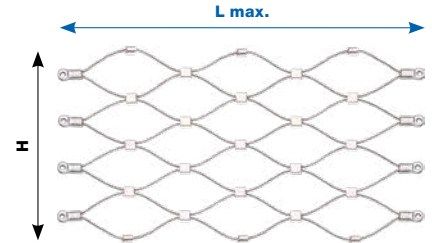

Webnet

Maximale Produktionslängen
Longueurs maximales de production
Maximum production lengths

Technisches Datenblatt
Fiche technique
Technical data sheet
Version: 19.03.2021

Bitte beachten: Die maximale Netzlänge (L max.) bezieht sich auf die horizontale Maschenrichtung. In der Höhe (H) gibt es keine produktionstechnischen Grenzen. Aus logistischen und montagetechnischen Gründen ist jedoch auf das Gesamtgewicht pro Netz zu achten. Lieferung von Überlängen nur nach vorgängiger Abklärung.

Veillez noter que : La longueur maximale du filet (L max.) se réfère au sens horizontal de la maille. Il n'y a pas de limite au niveau de la production pour la hauteur (H). Toutefois, pour des raisons logistiques et d'installation, le poids total par filet doit être pris en compte. La livraison des filets en grande taille est seulement possible après vérification précédente.

Please note: The maximum net length (L max.) refers to the horizontal mesh direction. There are no production limits for the height (H). However, for logistical and installation reasons, the total weight per net must be taken into consideration. Delivery of excess lengths are only possible after prior approval.

Webnet: 20256-XXXX-XXX			
Maschengröße Dimension de la maille Mesh size	Ø 0100 (1 mm)	Ø 0200 (2 mm)	L max.
020	20 mm		30 m
025	25 mm		40 m
030	30 mm		40 m
035			
040	40 mm	40 mm	60 m
050	50 mm	50 mm	70 m
060	60 mm	60 mm	80 m
070	70 mm	70 mm	85 m
080	80 mm	80 mm	90 m
100		100 mm	100 m
120		120 mm	100 m
140		140 mm	100 m
160		160 mm	100 m
180		180 mm	100 m
200			
250			
300			
400			

Webnet micro: 20261-XXXX-XXX			
Maschengröße Dimension de la maille Mesh size	Ø 0150 (1,5 mm)	Ø 0200 (2 mm)	L max.
020			
025	25 mm		40 m
030	30 mm		40 m
035	35 mm		50 m
040	40 mm	40 mm	60 m
050	50 mm	50 mm	70 m
060	60 mm	60 mm	80 m
070	70 mm	70 mm	85 m
080	80 mm	80 mm	90 m
100	100 mm	100 mm	100 m
120	120 mm	120 mm	100 m
140	140 mm	140 mm	100 m
160	160 mm	160 mm	100 m
180	180 mm	180 mm	100 m
200	200 mm	200 mm	100 m
250	250 mm	250 mm	100 m
300	300 mm	300 mm	100 m
400	400 mm	400 mm	100 m

Webnet hülsenlos / Webnet sans douilles / Webnet sleeveless: 20260-XXXX-XXX						
Maschengröße Dimension de la maille Mesh size	Ø 0150 (1,5 mm)	Ø 0200 (2 mm)	Ø 0300 (3 mm)	Ø 0400 (4 mm)	Ø 0500 (5 mm)	L max.
025	25 mm					20 m
030	30 mm					20 m
040	40 mm	40 mm	40 mm			30 m
050	50 mm	50 mm	50 mm			40 m
060	60 mm	60 mm	60 mm	60 mm		40 m
070	70 mm	70 mm	70 mm	70 mm		50 m
080	80 mm	80 mm	80 mm	80 mm		50 m
100	100 mm	100 mm	100 mm	100 mm	100 mm	60 m
120	120 mm	120 mm	120 mm	120 mm	120 mm	60 m
140	140 mm	140 mm	140 mm	140 mm	140 mm	60 m
160	160 mm	160 mm	160 mm	160 mm	160 mm	60 m
180	180 mm	180 mm	180 mm	180 mm	180 mm	60 m
200	200 mm	200 mm	200 mm	200 mm	200 mm	60 m
250	250 mm	250 mm	250 mm	250 mm	250 mm	60 m
300	300 mm	300 mm	300 mm	300 mm	300 mm	60 m
400	400 mm	400 mm	400 mm	400 mm	400 mm	60 m