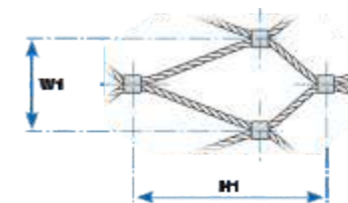

Webnet Evo

Vzorek rámu

Průměr rámu: $\varnothing$ 26,9 mm

Lano: $\varnothing$ 2mm

Rozměr rámu **H x L** : 750 x 1000 mm

Materiál AISI 316

Vzorky
Verze: 03.08.2022

Číslo	Typ	W1 x H1		Rozměry oka		Hmotnost
		cca. mm		W2 x H2		
						kg
22263-0200-11	1-a	68	x 145	-	x -	6,30
22263-0200-12	1-b	83	x 170	-	x -	6,30
22263-0200-21	2-a	73	x 112	55	x 88	6,30
22263-0200-22	2-b	88	x 159	66	x 127	6,30
22263-0200-31	3-a	73	x 109	73	x 109	6,30
22263-0200-32	3-b	98	x 150	98	x 150	6,30
22263-0200-41	4-a	50	x 92	50	x 121	6,30
22263-0200-42	4-b	70	x 124	70	x 164	6,30
22263-0200-51	5-a	75	x 109	-	x 148	6,30
22263-0200-52	5-b	90	x 130	-	x 180	6,30

Typ 1