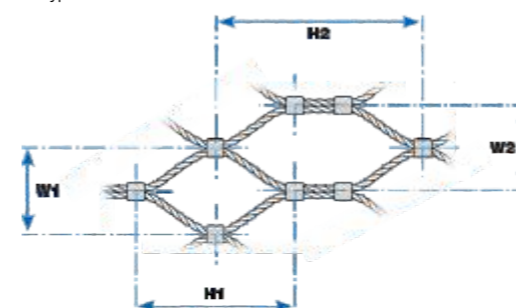

Webnet Evo

Vzorek rámu

Webnet Evo

Vzorek rámu

Průměr rámu: \varnothing 26,9 mm

Lano: \varnothing 2mm

Rozměr rámu **H x L** : 750 x 1000 mm

Materiál AISI 316

Vzorky
Verze: 03.08.2022

Číslo	Typ	W1 x H1		Rozměry oka		Hmotnost
		cca. mm		W2 x H2		
						kg
22263-0200-11	1-a	68	x 145	-	x -	6,30
22263-0200-12	1-b	83	x 170	-	x -	6,30
22263-0200-21	2-a	73	x 112	55	x 88	6,30
22263-0200-22	2-b	88	x 159	66	x 127	6,30
22263-0200-31	3-a	73	x 109	73	x 109	6,30
22263-0200-32	3-b	98	x 150	98	x 150	6,30
22263-0200-41	4-a	50	x 92	50	x 121	6,30
22263-0200-42	4-b	70	x 124	70	x 164	6,30
22263-0200-51	5-a	75	x 109	-	x 148	6,30
22263-0200-52	5-b	90	x 130	-	x 180	6,30

Typ 1

Typ 2

Typ 3

Typ 4

Typ 5