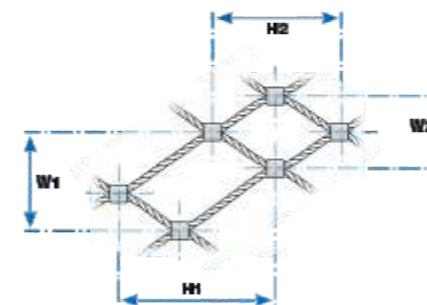

Webnet Evo

Vzorek rámu

Webnet Evo

Vzorek rámu

Průměr rámu: \varnothing 26,9 mm

Lano: \varnothing 2mm

Rozměr rámu **H x L** : 750 x 1000 mm

Materiál AISI 316

Vzorky
Verze: 03.08.2022

Číslo	Typ	W1 x H1		Rozměry oka		Hmotnost
		cca. mm		W2 x H2		
						kg
22263-0200-11	1-a	68	x 145	-	x -	6,30
22263-0200-12	1-b	83	x 170	-	x -	6,30
22263-0200-21	2-a	73	x 112	55	x 88	6,30
22263-0200-22	2-b	88	x 159	66	x 127	6,30
22263-0200-31	3-a	73	x 109	73	x 109	6,30
22263-0200-32	3-b	98	x 150	98	x 150	6,30
22263-0200-41	4-a	50	x 92	50	x 121	6,30
22263-0200-42	4-b	70	x 124	70	x 164	6,30
22263-0200-51	5-a	75	x 109	-	x 148	6,30
22263-0200-52	5-b	90	x 130	-	x 180	6,30

Typ 1

Typ 2

Typ 3

Typ 4

Typ 5