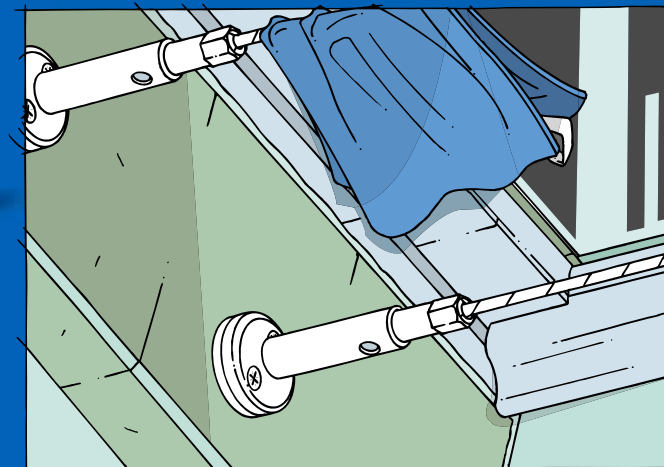

INOX

■ **Rostfreier Edelstahl**
Werkstoffgruppe AISI 316

■ **Acier inoxydable**
Groupe de matériaux AISI 316

■ **Stainless steel**
AISI 316 material group

ALU

■ **Hochwertiges Aluminium**
eloxiert

■ **Aluminium anodisé**
de première qualité

■ **High-grade aluminium**
anodised