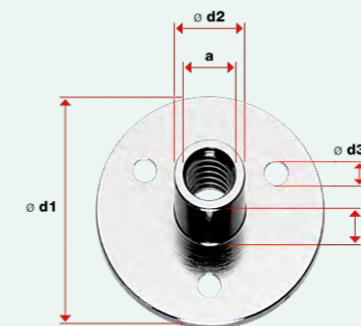

Nr. / N° / No.	Gewinde Filetage Thread	a	ø d	b1	b2	g	Gewicht Poids Weight	
							Kg	
30990-0716	M8	20	20	11.9	10	0.084		

■ Lieferbar solange vorrätig
■ Disponible jusqu'à épuisement du stock
■ Available while stocks last

■ Kugel
■ Bille
■ Ball

Nr. / N° / No.	ø d1	ø d2	Gewicht Poids Weight	
			Kg	
30990-0680	20	2.8	0.034	

■ Lieferbar solange vorrätig
■ Disponible jusqu'à épuisement du stock
■ Available while stocks last

■ Bodenhalter
■ Support de tablettes
■ Shelf plate

Nr. / N° / No.	Gewinde Filetage Thread	a	ø d1	ø d2	ø d3	b	Gewicht Poids Weight	
							Kg	
30990-0750	M8	36	11	3.5	8	0.015		

■ Bodenhalter
■ Support de tablettes
■ Shelf plate

Nr. / N° / No.	Gewinde Filetage Thread	a	ø d1	ø d2	ø d3	b1	Gewicht Poids Weight	
							Kg	
30990-0720	M8	11	16	11	8	0.008		