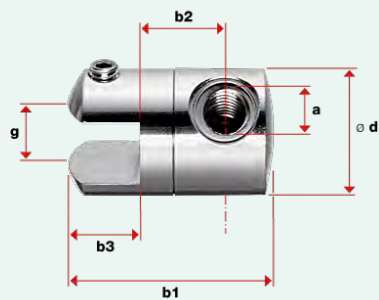

■ Distanzhalter
■ Entretoise
■ Extra-length holder

Nr. / N° / No.	ø d1	ø d2	ø d3	ø d4	b	Gewicht Poids Weight	
						Kg	
30990-0310	11	16.8	10	3.5	27	0.007	

■ Lieferbar solange vorrätig
■ Disponible jusqu'à épuisement du stock
■ Available while stocks last

■ Scheibe
■ Platine
■ Cover disk

Nr. / N° / No.	Gewinde Filetage Thread	a	ø d	k	Gewicht Poids Weight	
					Kg	
30990-0320	M8	30	7	0.030		

■ Lieferbar solange vorrätig
■ Disponible jusqu'à épuisement du stock
■ Available while stocks last

■ Halter einseitig drehbar
■ Support pivotant 1 faces
■ One-sided, swivel ends

Nr. / N° / No.	Gewinde Filetage Thread	a	ø d	b1	b2	b3	g	Gewicht Poids Weight	
								Kg	
30990-0721	M8	20	35	8	13	9	0.061		

■ Halter zweiseitig drehbar
■ Support pivotant 2 faces
■ Double-sided, swivel ends

Nr. / N° / No.	Gewinde Filetage Thread	a	ø d	b1	b2	g	Gewicht Poids Weight	
							Kg	
30990-0722	M8	20	52	27	9	0.084		