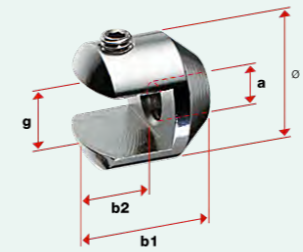

■ Halter einseitig drehbar
■ Support pivotant 1 faces
■ One-sided, swivel ends

Nr. / N° / No.	Gewinde Filetage Thread	a	ø d	b1	b2	b3	g	Gewicht Poids Weight	
								Kg	
30990-0721	M8	20	35	8	13	9	0.061		

■ Halter zweiseitig drehbar
■ Support pivotant 2 faces
■ Double-sided, swivel ends

Nr. / N° / No.	Gewinde Filetage Thread	a	ø d	b1	b2	g	Gewicht Poids Weight	
							Kg	
30990-0722	M8	20	52	27	9	0.084		

■ Maximale zulässige Belastung = 20 kg (Seil ø 1,5 mm / 1,8 mm)
■ Poids maximal autorisé = 20 kg (Câble ø 1,5 mm / 1,8 mm)
■ Maximum allowable load = 20 kg (Rope ø 1,5 mm / 1,8 mm)

■ Halter vertikal
■ Support vertical
■ Vertical holder