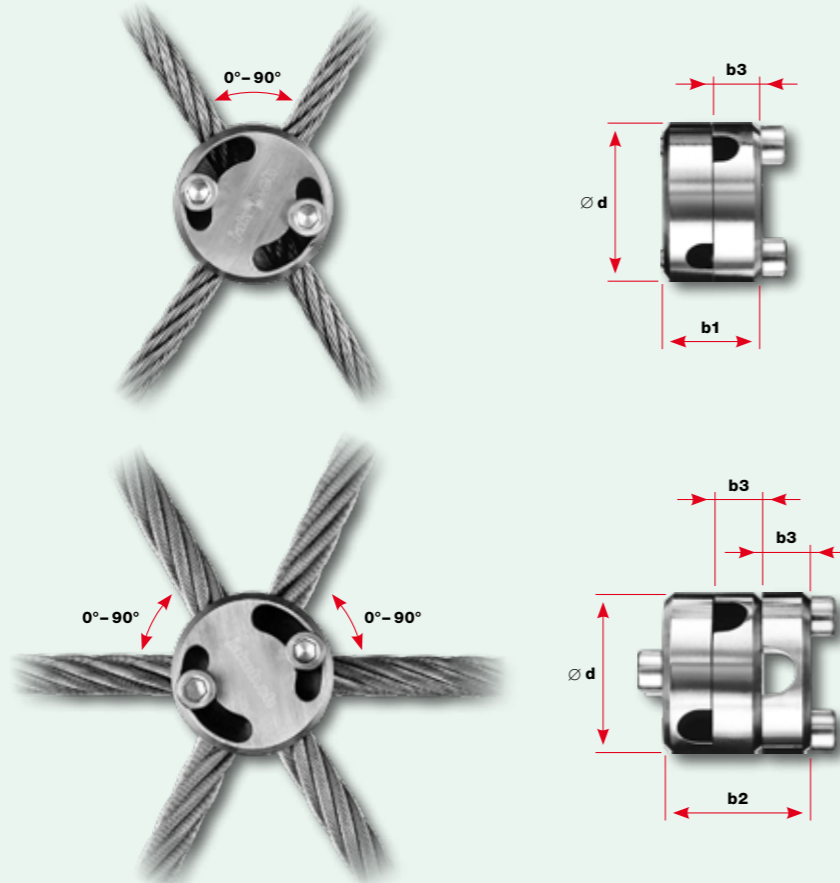

Werkstoffgruppe AISI 316  
 Groupe de matériaux AISI 316  
 AISI 316 material group

**Seilkreuz verstellbar Duplex/Triplex** ■  
**Serre-câble à croix réglable Duplex/Triplex** ■  
**Adjustable cross clamp Duplex/Triplex** ■

Duplex	Triplex	Seil Câble Rope	Abmessungen Dimensions Dimensions			
Nr. / N° / No.	Nr. / N° / No.	Ø	b1	b2	b3	Ø d
		mm	mm	mm	mm	mm
30858-0800-01	30858-0800-03	8	25	39	12	40
30858-1000-01	30858-1000-03	10	25	39	12	40
30858-1200-01		12	26		12	42

Ø 8-10 mm Nr. / N° / No. -01

Ø 8-10 mm Nr. / N° / No. -03

■ Die korrekte Montage und den richtigen Seil-Ø hat der Anwender selbstverantwortlich zu prüfen.  
 ■ L'utilisateur doit vérifier en sa propre responsabilité le montage et le Ø corrects du câble.  
 ■ The user is responsible for correct assembly and for verifying the correct rope Ø.